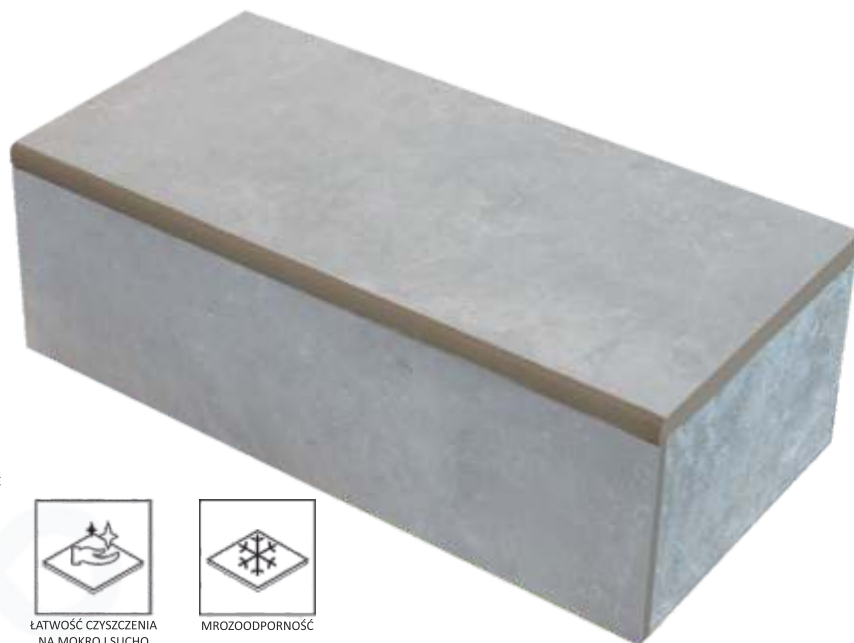

Stopień schodowy | DuoProStep | prosty

Tworząc stopnie schodowe DuoProStep, zadbaliśmy o najdrobniejsze detale. Zależało nam na tym, by zaproponować rozwiązanie czerpiące z najwyższych standardów wzornictwa, zapewniające spójność wizualną z komplementarnymi elementami systemów tarasowych Regent.

Rezultatem są gotowe do zamontowania, efektownie wykończone stopnie, z pomocą których w łatwy sposób stworzysz wymarzoną przestrzeń.

Dostępność stopni prostych i narożnych ułatwia pracę projektantom i konstruktorom, umożliwiając jak najlepsze wykorzystanie dostępnej przestrzeni.

ODPORNOŚĆ NA
WARUNKI POGODOWE

ANTYPOŚLIZGOWOŚĆ
R11

ŁATWOŚĆ CZYSZCZENIA
NA MOKRO I SUCHO

MROZOOPORNOŚĆ

TARASY, PATIO,
BALKONY

PARKI, OGRODY,
DEPTAKI

BASENY, PŁYWAŁNIE