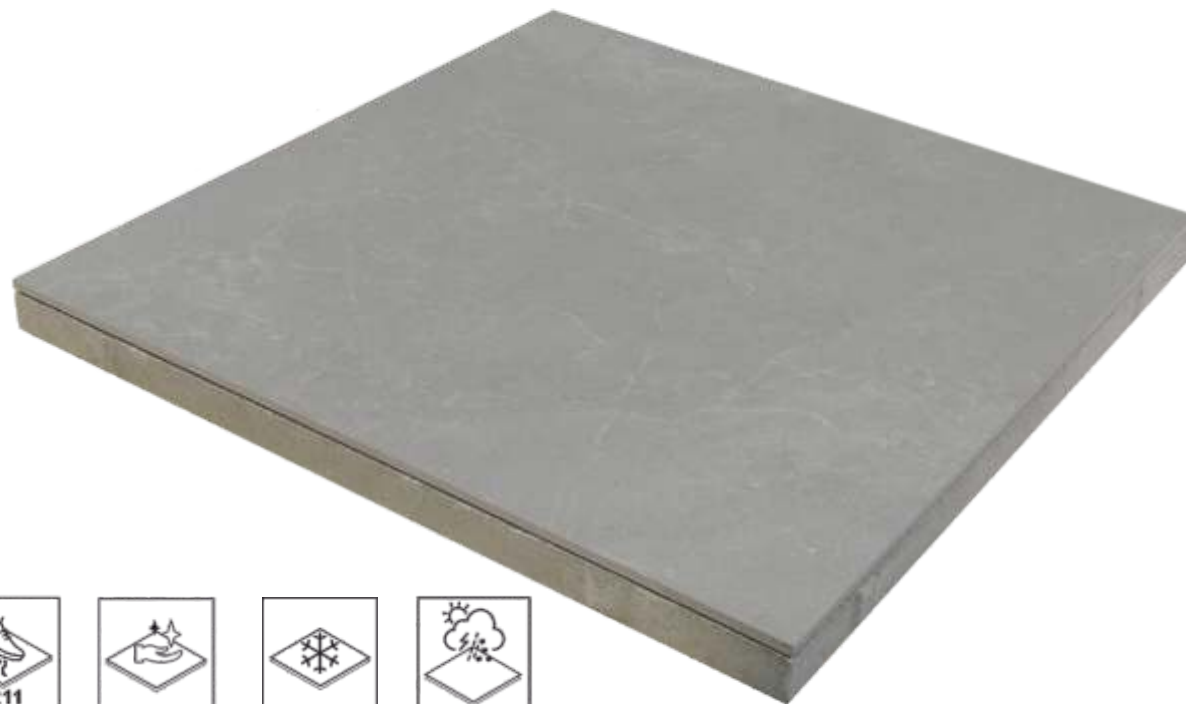

Płyty tarasowe DuoProCeram

kolekcja *Imperial*

Sercem systemu tarasowego Regent są płyty **DuoProCeram** o grubości czterech centymetrów.

Wyraziste detale i głęboki odcień szarości umożliwiają tworzenie bezkompromisowych aranżacji. Zainspirowana przez naturę kolekcja doda przestrzeni charakteru, podkreślając jej indywidualność i wyjątkowość. Oryginalne wzornictwo pozwala podążać własną ścieżką, z dala od utartych schematów. Twoja wizja zasługuje na wyrefinowaną oprawę.

R11
ANTYPOŚLIZGOWOŚĆ

ŁATWOŚĆ CZYSZCZENIA
NA MOKRO I SUCHO

MROZOODPORNOŚĆ

ODPORNOŚĆ NA
WARUNKI POGODOWE

TARASY, PATIO,
BALKONY

PARKI, OGRODY,
DEPTAKI

BASENY, PŁYWALNIE

wymiary: 60 cm x 60 cm x 4 cm

ilość na palecie: 32 szt./11,52m²

waga palety: ≈ 980 kg