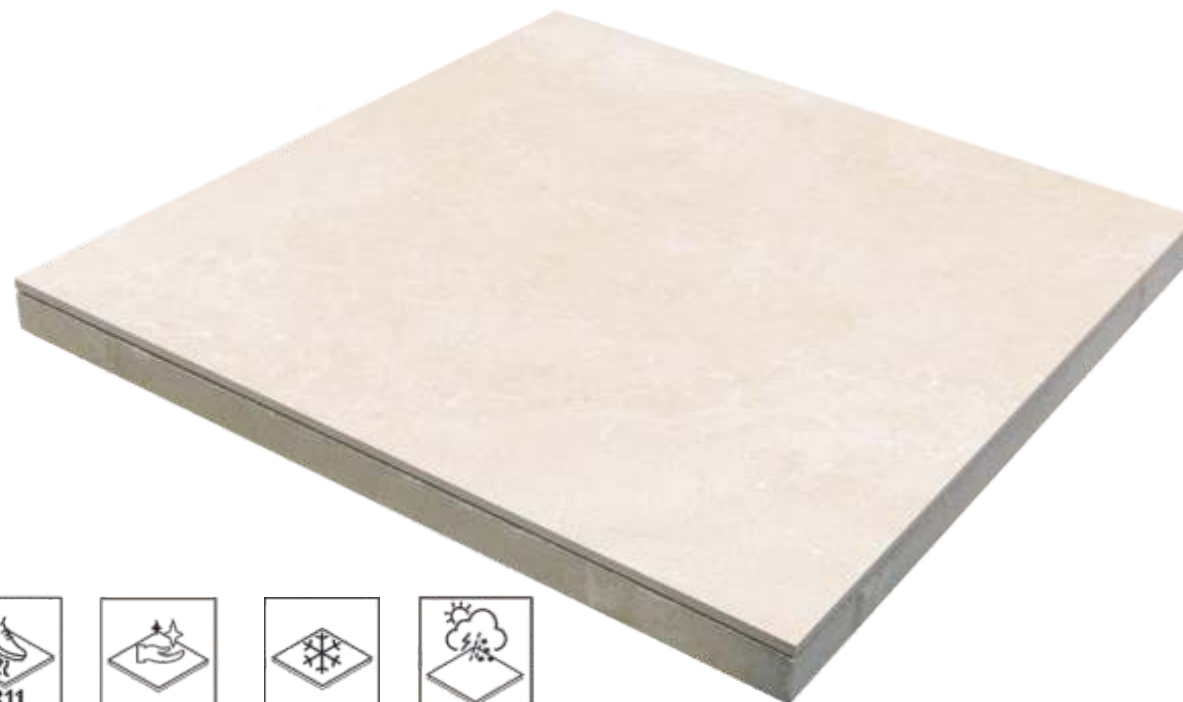

Płyty tarasowe DuoProCeram

kolekcja **Piemont**

Wielowiekowa tradycja wzornictwa to gwarancja ponadczasowej elegancji. Szlachetna, ciepła kolorystyka wprawia w zachwyt, stwarzając zupełnie nowe możliwości aranżacji przestrzeni.

Zainspirowana największymi osiągnięciami klasycznej architektury kolekcja łączy poczucie smaku, umiłowanie piękna i uniwersalny charakter.

R11
ANTYPOŚLIZGOWOŚĆ

ŁATWOŚĆ CZYSZCZENIA
NA MOKRO I SUCHO

MROZOODPORNOŚĆ

ODPORNOŚĆ NA
WARUNKI POGODOWE

TARASY, PATIO,
BALKONY

PARKI, OGRODY,
DEPTAKI

BASENY, PŁYWALNIE

wymiary: 60 cm x 60 cm x 4 cm

ilość na palecie: 32 szt./11,52m²

waga palety: ≈ 980 kg