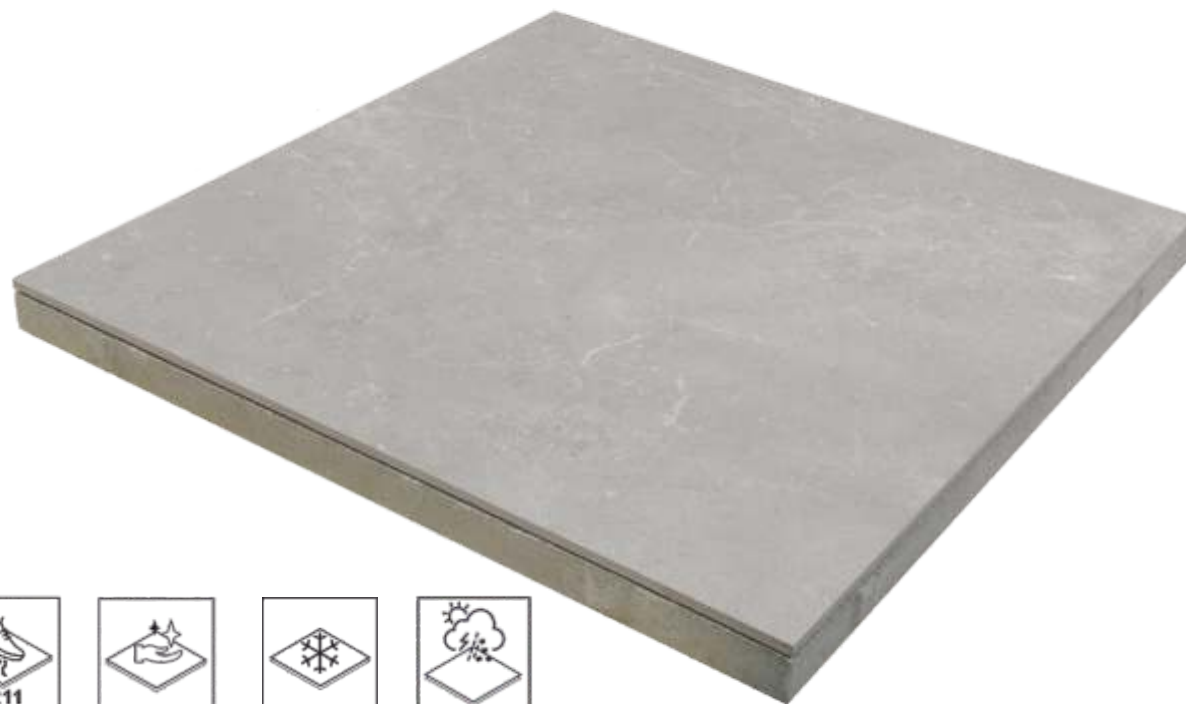

Płyty tarasowe DuoProCeram

kolekcja *Royal*

Odcienie szarych skał z delikatnym muśnięciem bieli tworzą przyciągającą wzrok kolekcję.

Szlachetne detale pozwalają na szykowne wykończenie tarasu i innych przestrzeni.

Stawiając na elegancję i klasyczne wzornictwo masz pewność, że stworzona aranżacja przetrwa próbę czasu.

R11
ANTYPOŚLIZGOWOŚĆ

ŁATWOŚĆ CZYSZCZENIA
NA MOKRO I SUCHO

MROZOODPORNOŚĆ

ODPORNOŚĆ NA
WARUNKI POGODOWE

TARASY, PATIO,
BALKONY

PARKI, OGRODY,
DEPTAKI

BASENY, PŁYWALNIE

wymiary: 60 cm x 60 cm x 4 cm

ilość na palecie: 32 szt./11,52m²

waga palety: ≈ 980 kg