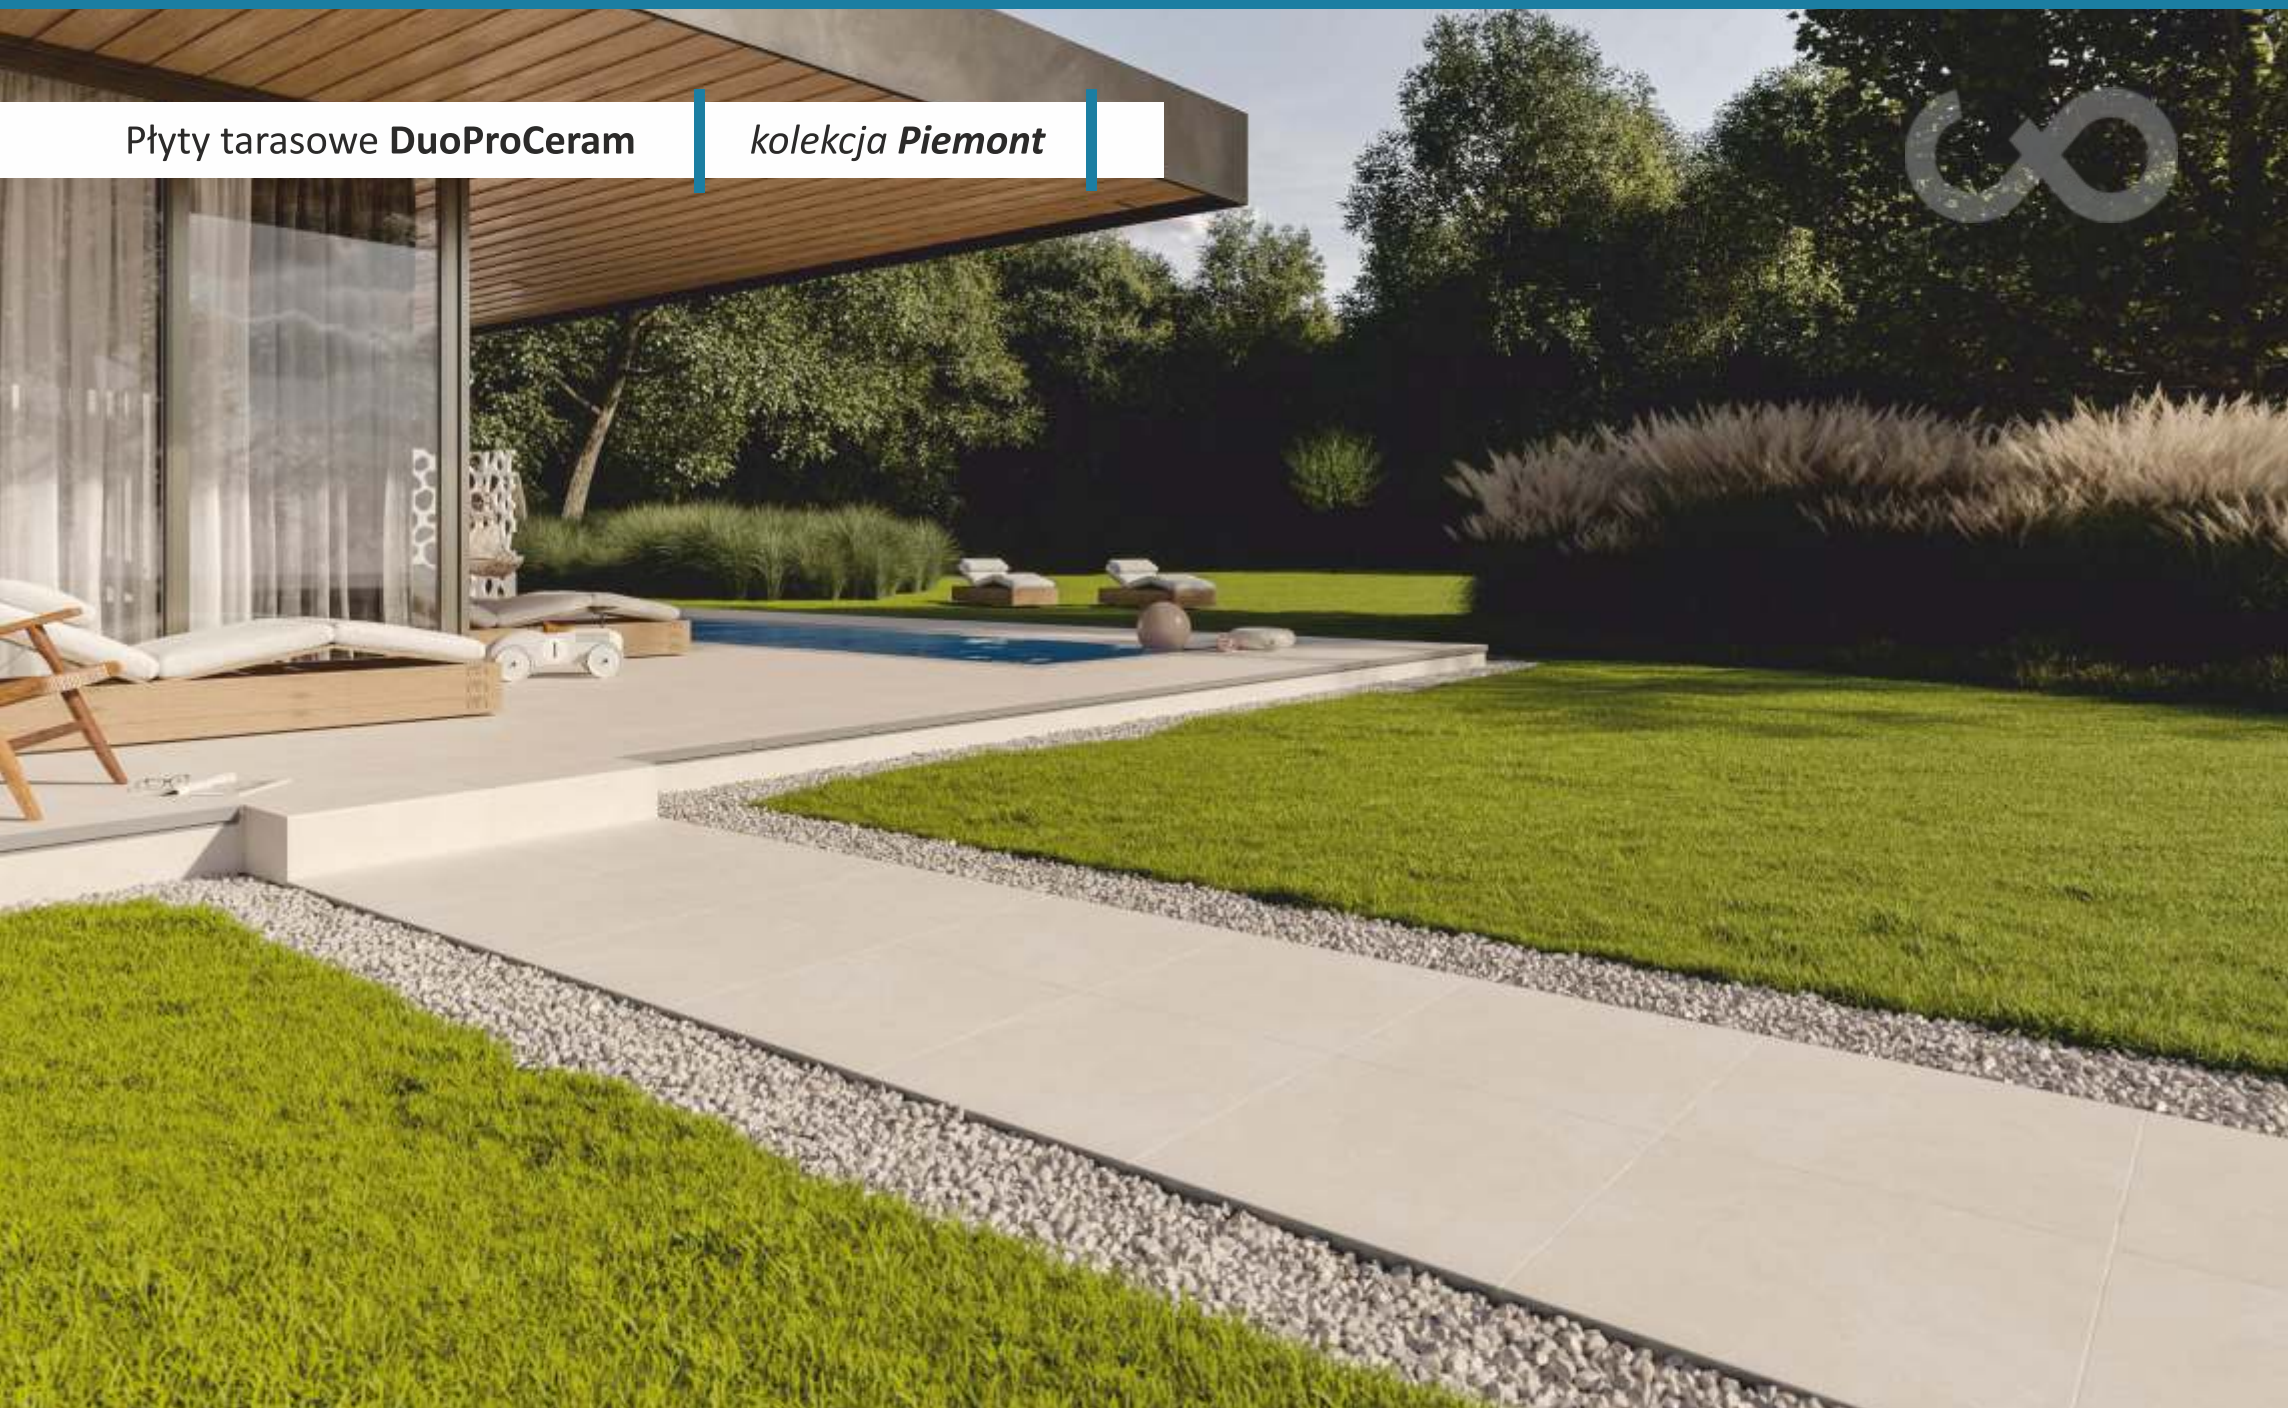

Płyty tarasowe **DuoProCeram**

*kolekcja **Piemont***

System Regent buduje przestrzeń