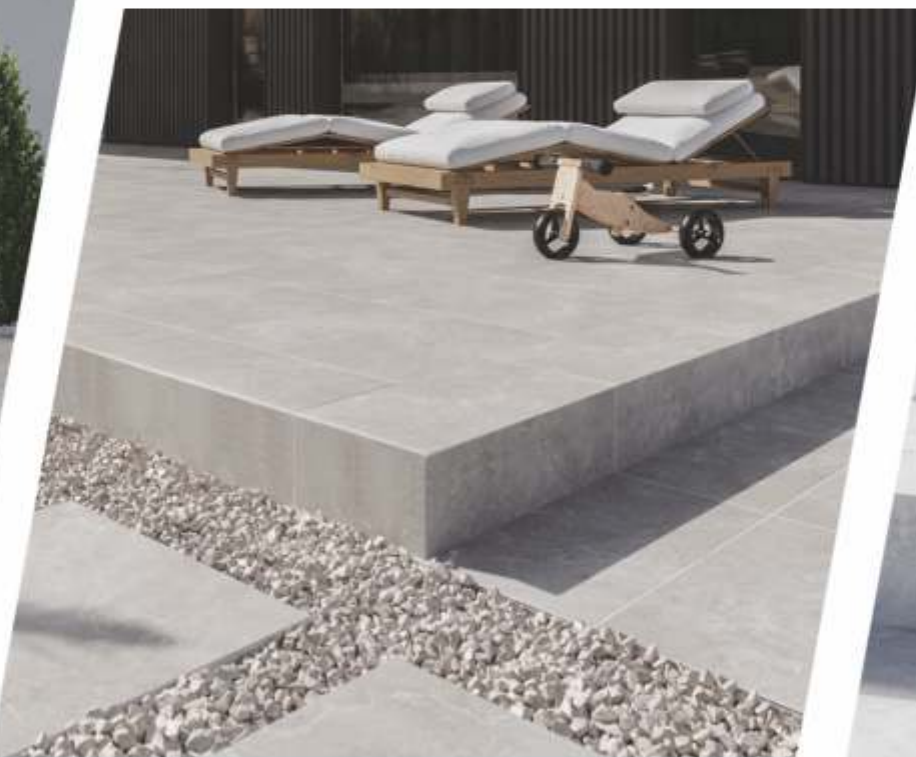

CRUSIL 

SYSTEMY
TARASOWE

KATALOG
PRODUKTÓW 2024

Systemy tarasowe Regent to kompleksowe rozwiązanie, dzięki któremu stworzysz przestrzeń relaksu, zapewniającą domownikom chwilę wytchnienia. Efektowne wzornictwo pozwala podążać własną ścieżką, zapewniając urokliwe wykończenie ogrodu.

Rezultatem są gotowe do zamontowania, efektownie wykończone stopnie, z pomocą których w łatwy sposób stworzysz wymarzoną przestrzeń.

Dostępność stopni prostych i narożnych ułatwia pracę projektantom i konstruktorom, umożliwiając jak najlepsze wykorzystanie dostępnej przestrzeni.

Zaproponowane przez nas rozwiązanie zakłada wykorzystanie hybrydowych płyt tarasowych oraz kompletu listew: prostej, narożnej i pionowej.

Elegancki wygląd oraz łatwość montażu pozwalają osiągnąć wymarzony efekt w szybki i prosty sposób.