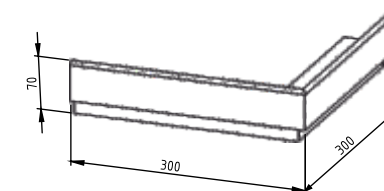

narożnik tarasowy zewnętrzny

Profile tarasowe dostępne w 3 kolorach: